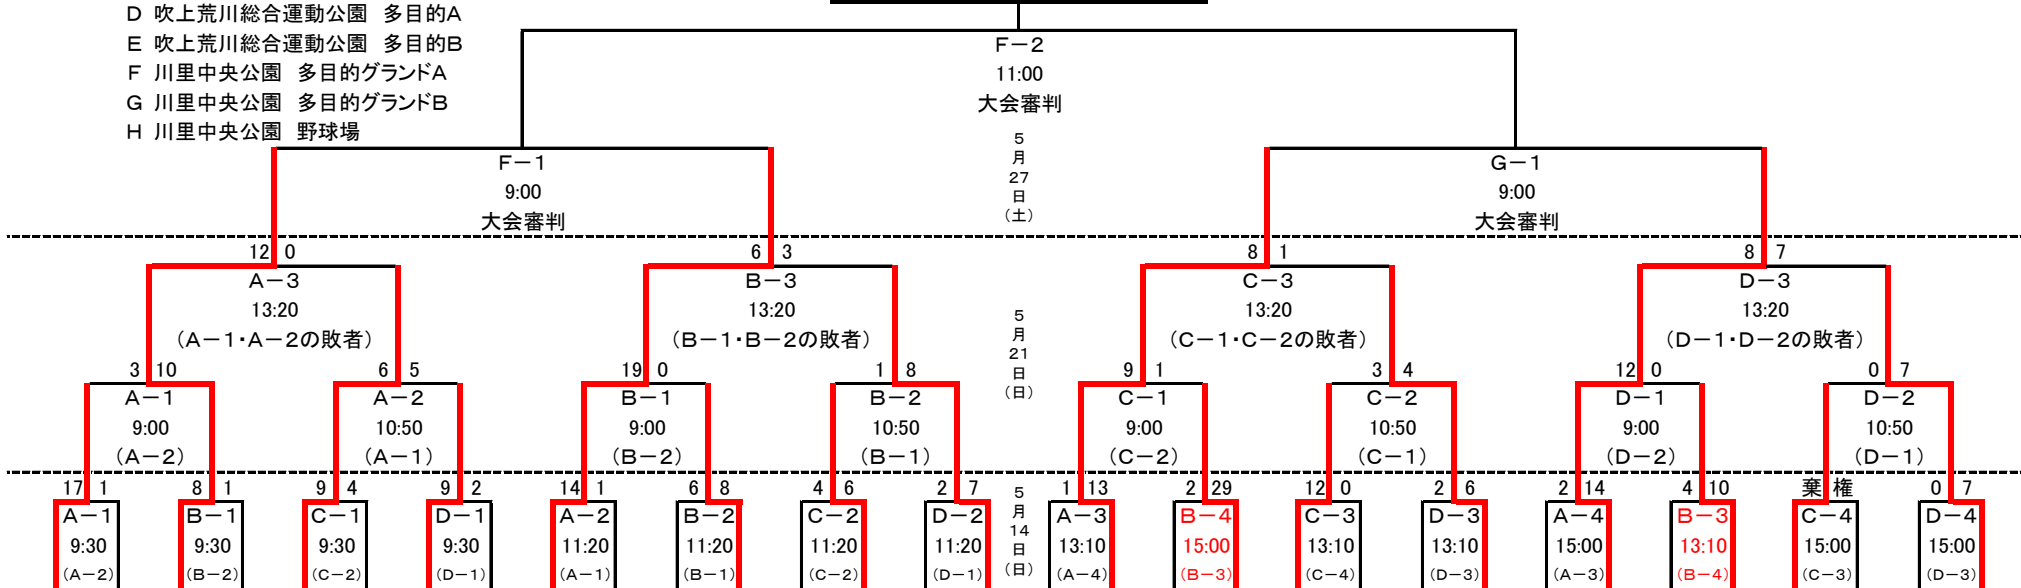

平成29年度 朝日旗親睦戦 第10回近隣地区交流少年野球大会

期間 平成29年5月14日(日)、21日(日)、27日(土) 予備日28日(日)

開会式 5月14日(日) 8:15~吹上総合運動場 ソフトA(8:00集合)

- 会場
 A 吹上総合運動場 ソフトA
 B 吹上総合運動場 ソフトB
 C 吹上総合運動場 軟式野球場
 D 吹上荒川総合運動公園 多目的A
 E 吹上荒川総合運動公園 多目的B
 F 川里中央公園 多目的グラウンドA
 G 川里中央公園 多目的グラウンドB
 H 川里中央公園 野球場

優勝

ア	礼	桶	鴻	リ	吹	広	長	大	宮	鴻	り	鎌	羽	下	騎	鴻	桶	馬	ア	北	生	吹	青	鴻	蓮	田	手	鴻	別	鴻	中
カ	羽	川	巢	トル	上	田	倉	石	本	巢	ん	新	生	忍	西	巢	川	室	ス	本	生	上	葉	巢	田	間	子	巢	府	巢	丸
ミ	ホ	ヤ	ラ	ル	ラ	ク	ロ	南	本	シ	ど	ジョ	南	袋	少	ツ	ヤ	イ	ア	ト	出	ス	メ	小	南	宮	林	タ	ブ	丸	
ネ	ー	ン	イ	ジ	イ	ラ	ビ	ミ	本	ャ	う	ョ	ウ	イ	年	イン	ン	ー	ラ	塚	ピ	ジャ	谷	年	ビ	ブ	イ	イ	レイ	ブ	
	ク	グ	オン	ヤ	ナ	ブ	ンス	ラク	本	ーク	ど	ーズ	ウ	グ	野	ズ	キ	グ	ス	ラス	リ	ャ	谷	少	バ	ラ	ガ	ザ	レー	ス	
	ス	ア	ズ	ア	ー	ズ	ス	クル	本	ス	う	ズ	グ	ル	球	ス	ース	ル	ス	ス	ッ	ャ	谷	年	ー	ック	ー	イズ	イズ	ス	
	ス	ロ	ズ	ン	ズ	ブ	ス	ズ	本	ス	う	ズ	ス	ス	ク	ス	ス	ス	ス	ス	ッ	ャ	谷	野	バ	ス	ス	ズ	ズ	ス	
(鴻)	(加)	(桶)	(鴻)	(北)	(鴻)	(鴻)	(幸)	(上)	(鴻)	(鴻)	(鴻)	(羽)	(鴻)	(加)	(鴻)	(桶)	(鴻)	(鴻)	(北)	(鴻)	(鴻)	(久)	(鴻)	(蓮)	(鴻)	(羽)	(鴻)	(熊)	(鴻)	(北)	
巢市)	須市)	川市)	巢市)	本市)	巢市)	巢市)	手市)	尾市)	巢市)	巢市)	巢市)	生市)	巢市)	須市)	巢市)	川市)	巢市)	巢市)	本市)	巢市)	巢市)	喜市)	巢市)	田市)	巢市)	生市)	巢市)	谷市)	巢市)	巢市)	本市)