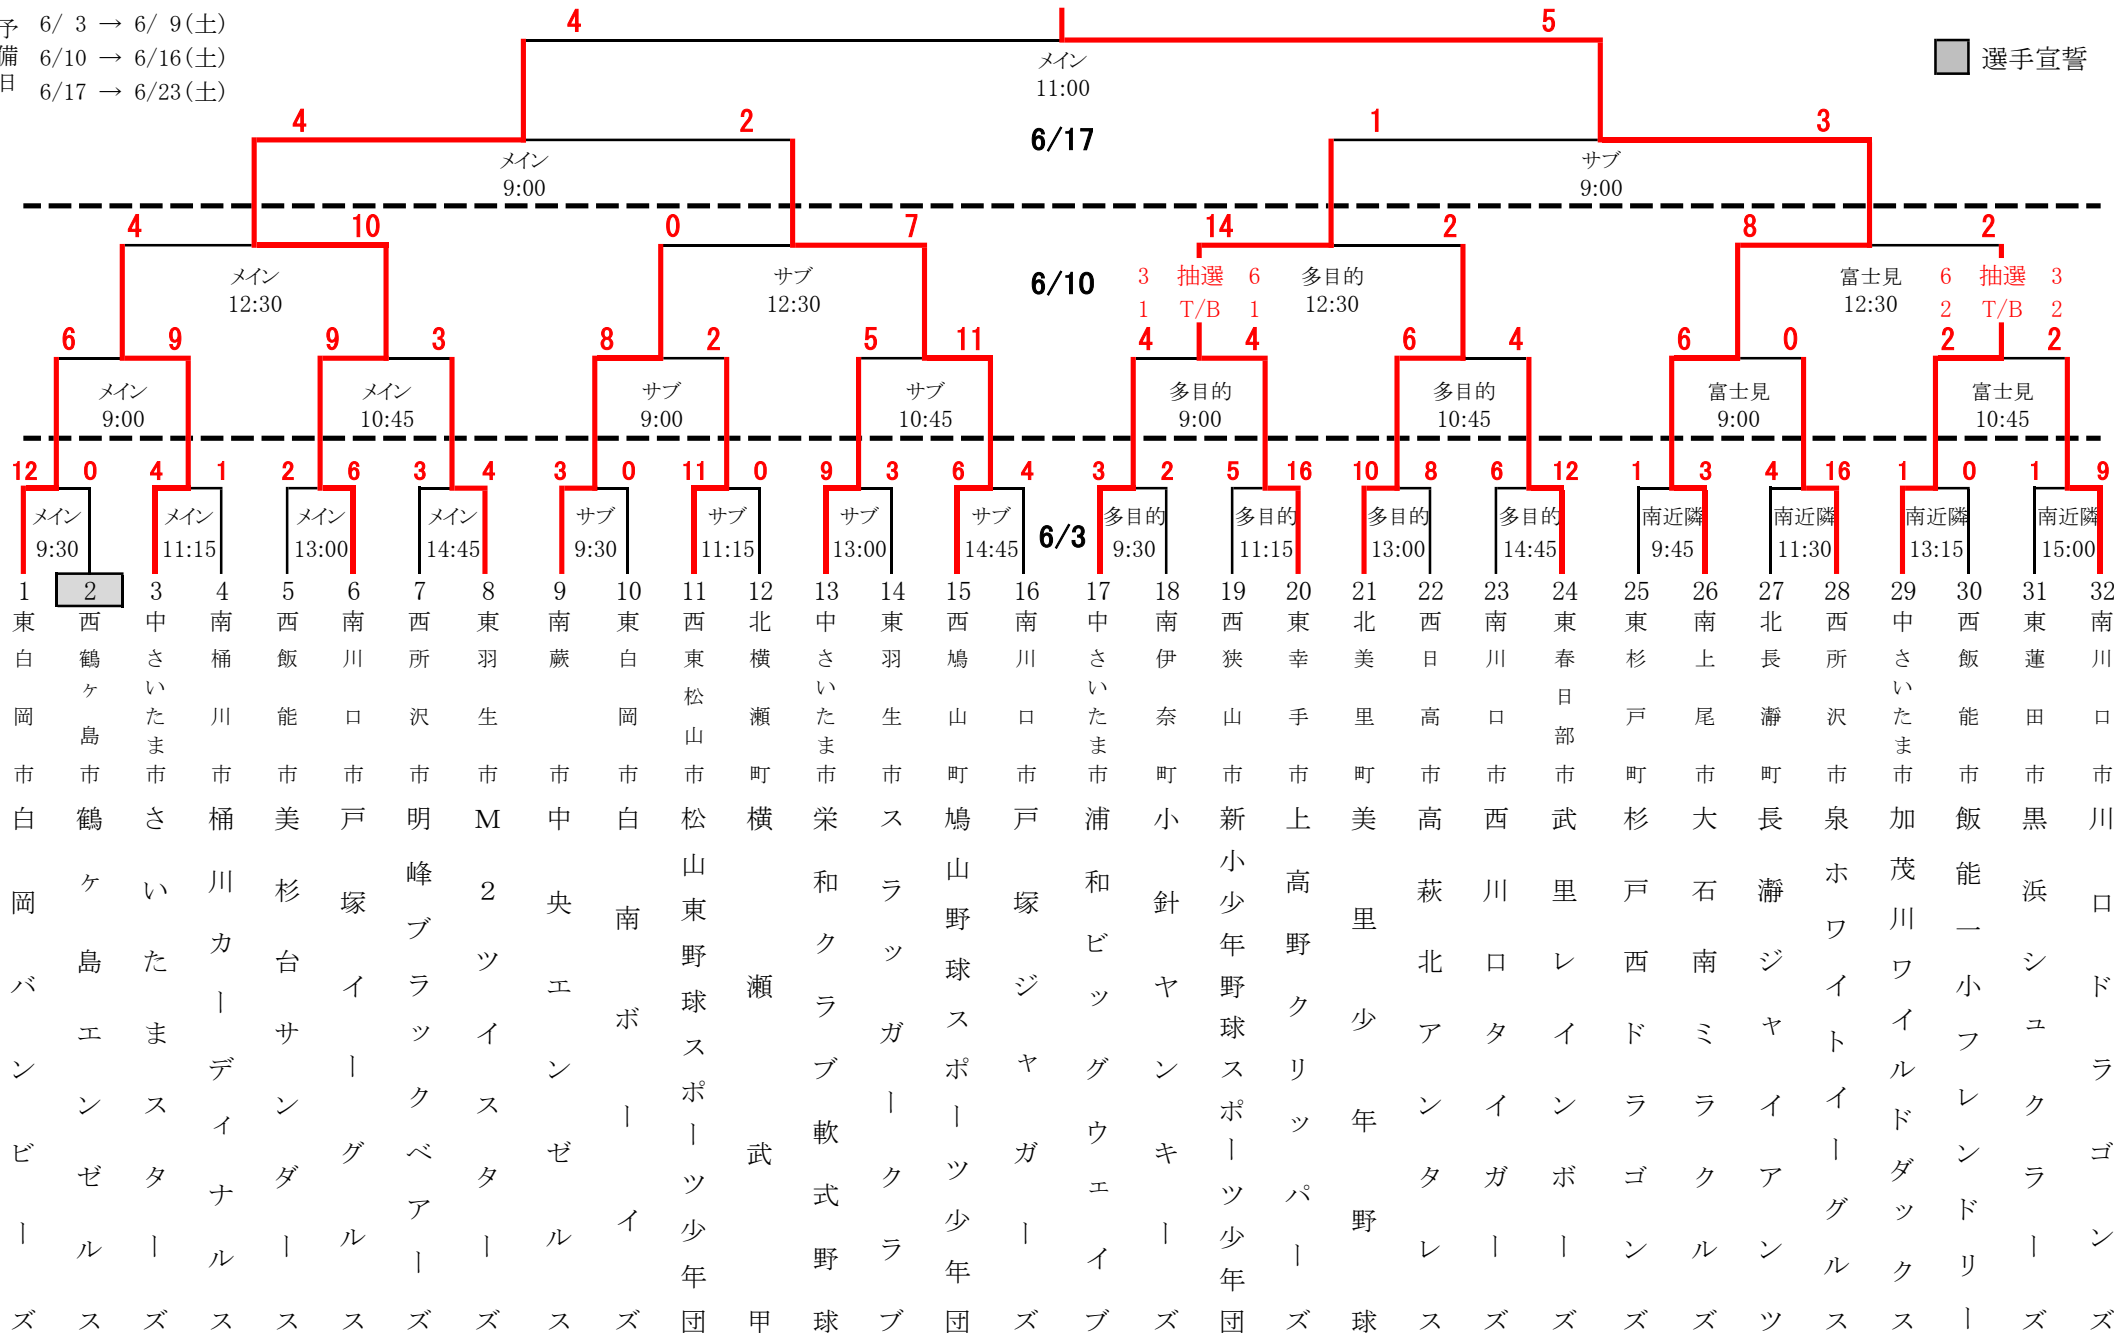

予 6/ 3 → 6/ 9(土)  
備 6/10 → 6/16(土)  
日 6/17 → 6/23(土)

メイン・サブ・多目的：鶴ヶ島運動公園 [ 鶴ヶ島市太田ヶ谷201-8 ]      南近隣：鶴ヶ島南近隣公園 [ 鶴ヶ島市松ヶ丘五丁目28 ]

主催：埼玉県体育協会埼玉県スポーツ少年団

埼玉県教育委員会

主管：埼玉県スポーツ少年団野球部会

後援：埼玉県野球連盟

埼玉新聞社

協賛：ナガセケンコー(株)