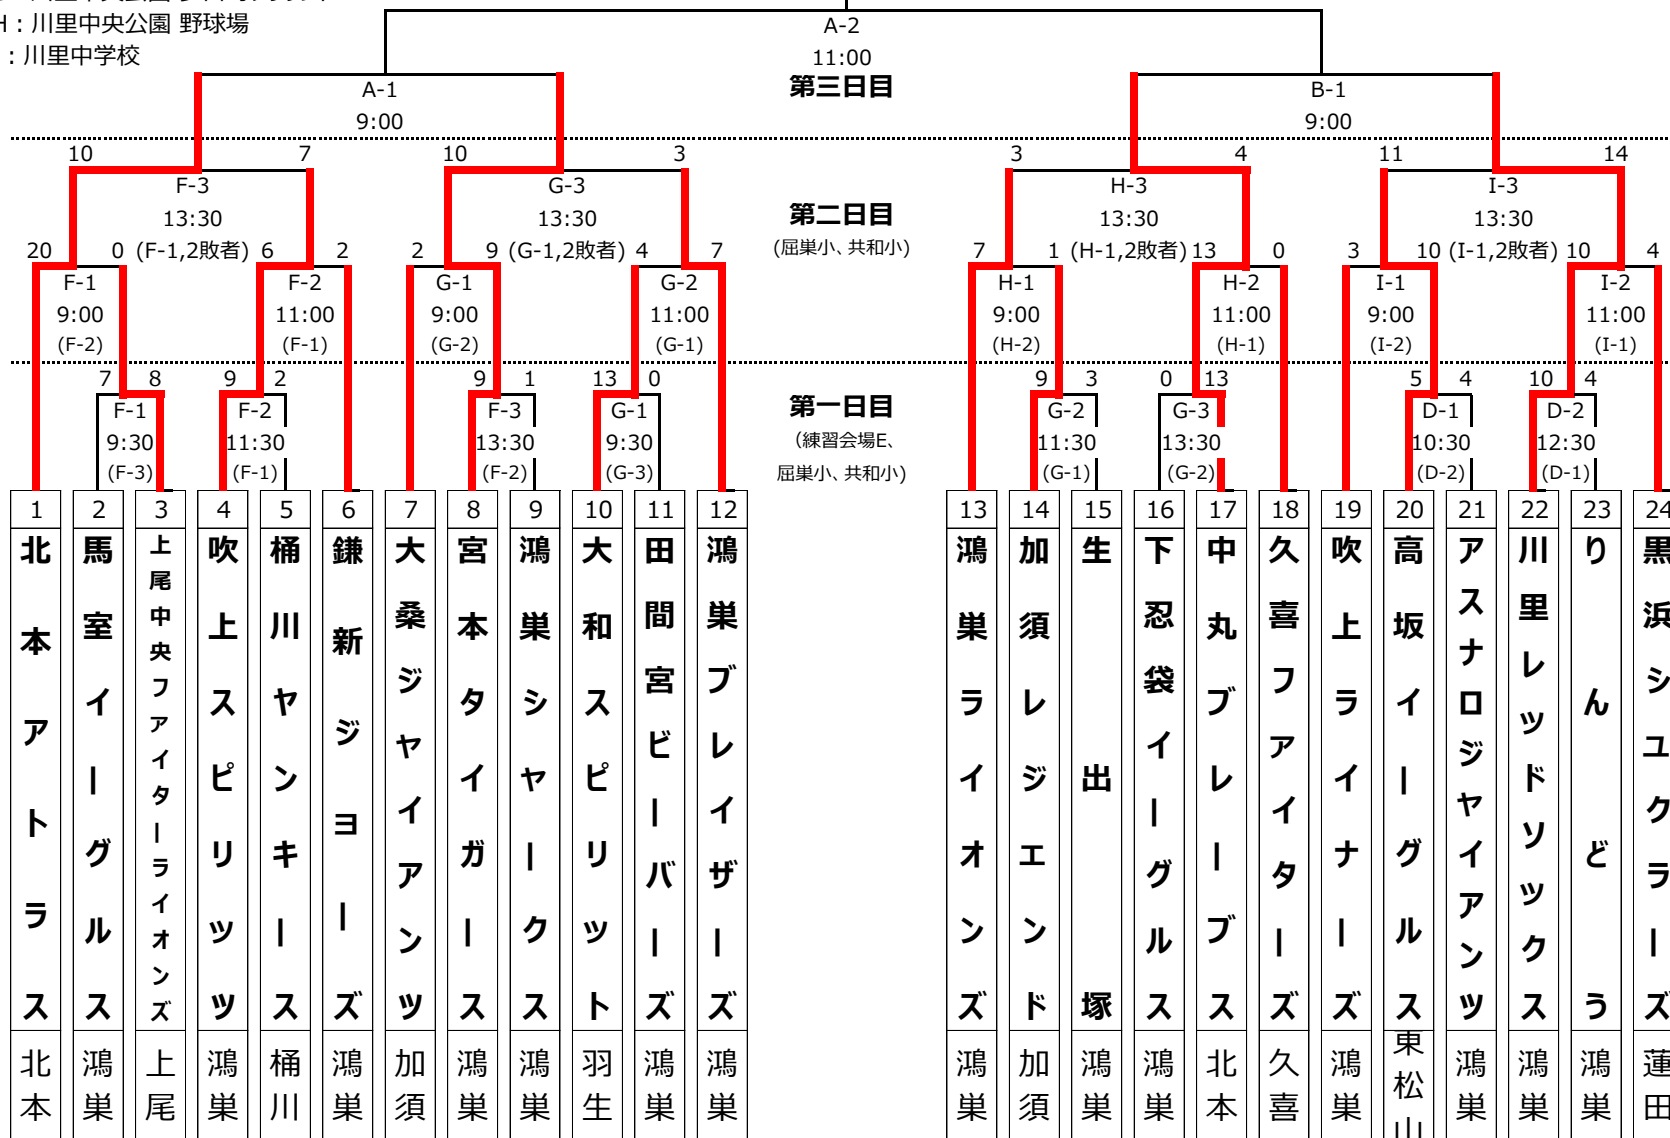

第一日目 5月12日  
 第二日目 5月19日  
 第三日目 5月25日  
 予備日 5月26日

集合時間 7時45分 運営  
 開会式 8時00分  
 開会式会場 川里中央公園 多目的グラウンドA

優 勝

※上記の試合開始時間は目安の時刻。各会場の進行状況に合わせて、会場への集合や試合の準備を行うこと。カッコ内は各チームの帯同審判が、審判を担当する試合。枠番の若いチームが球審、2塁塁審を担当。